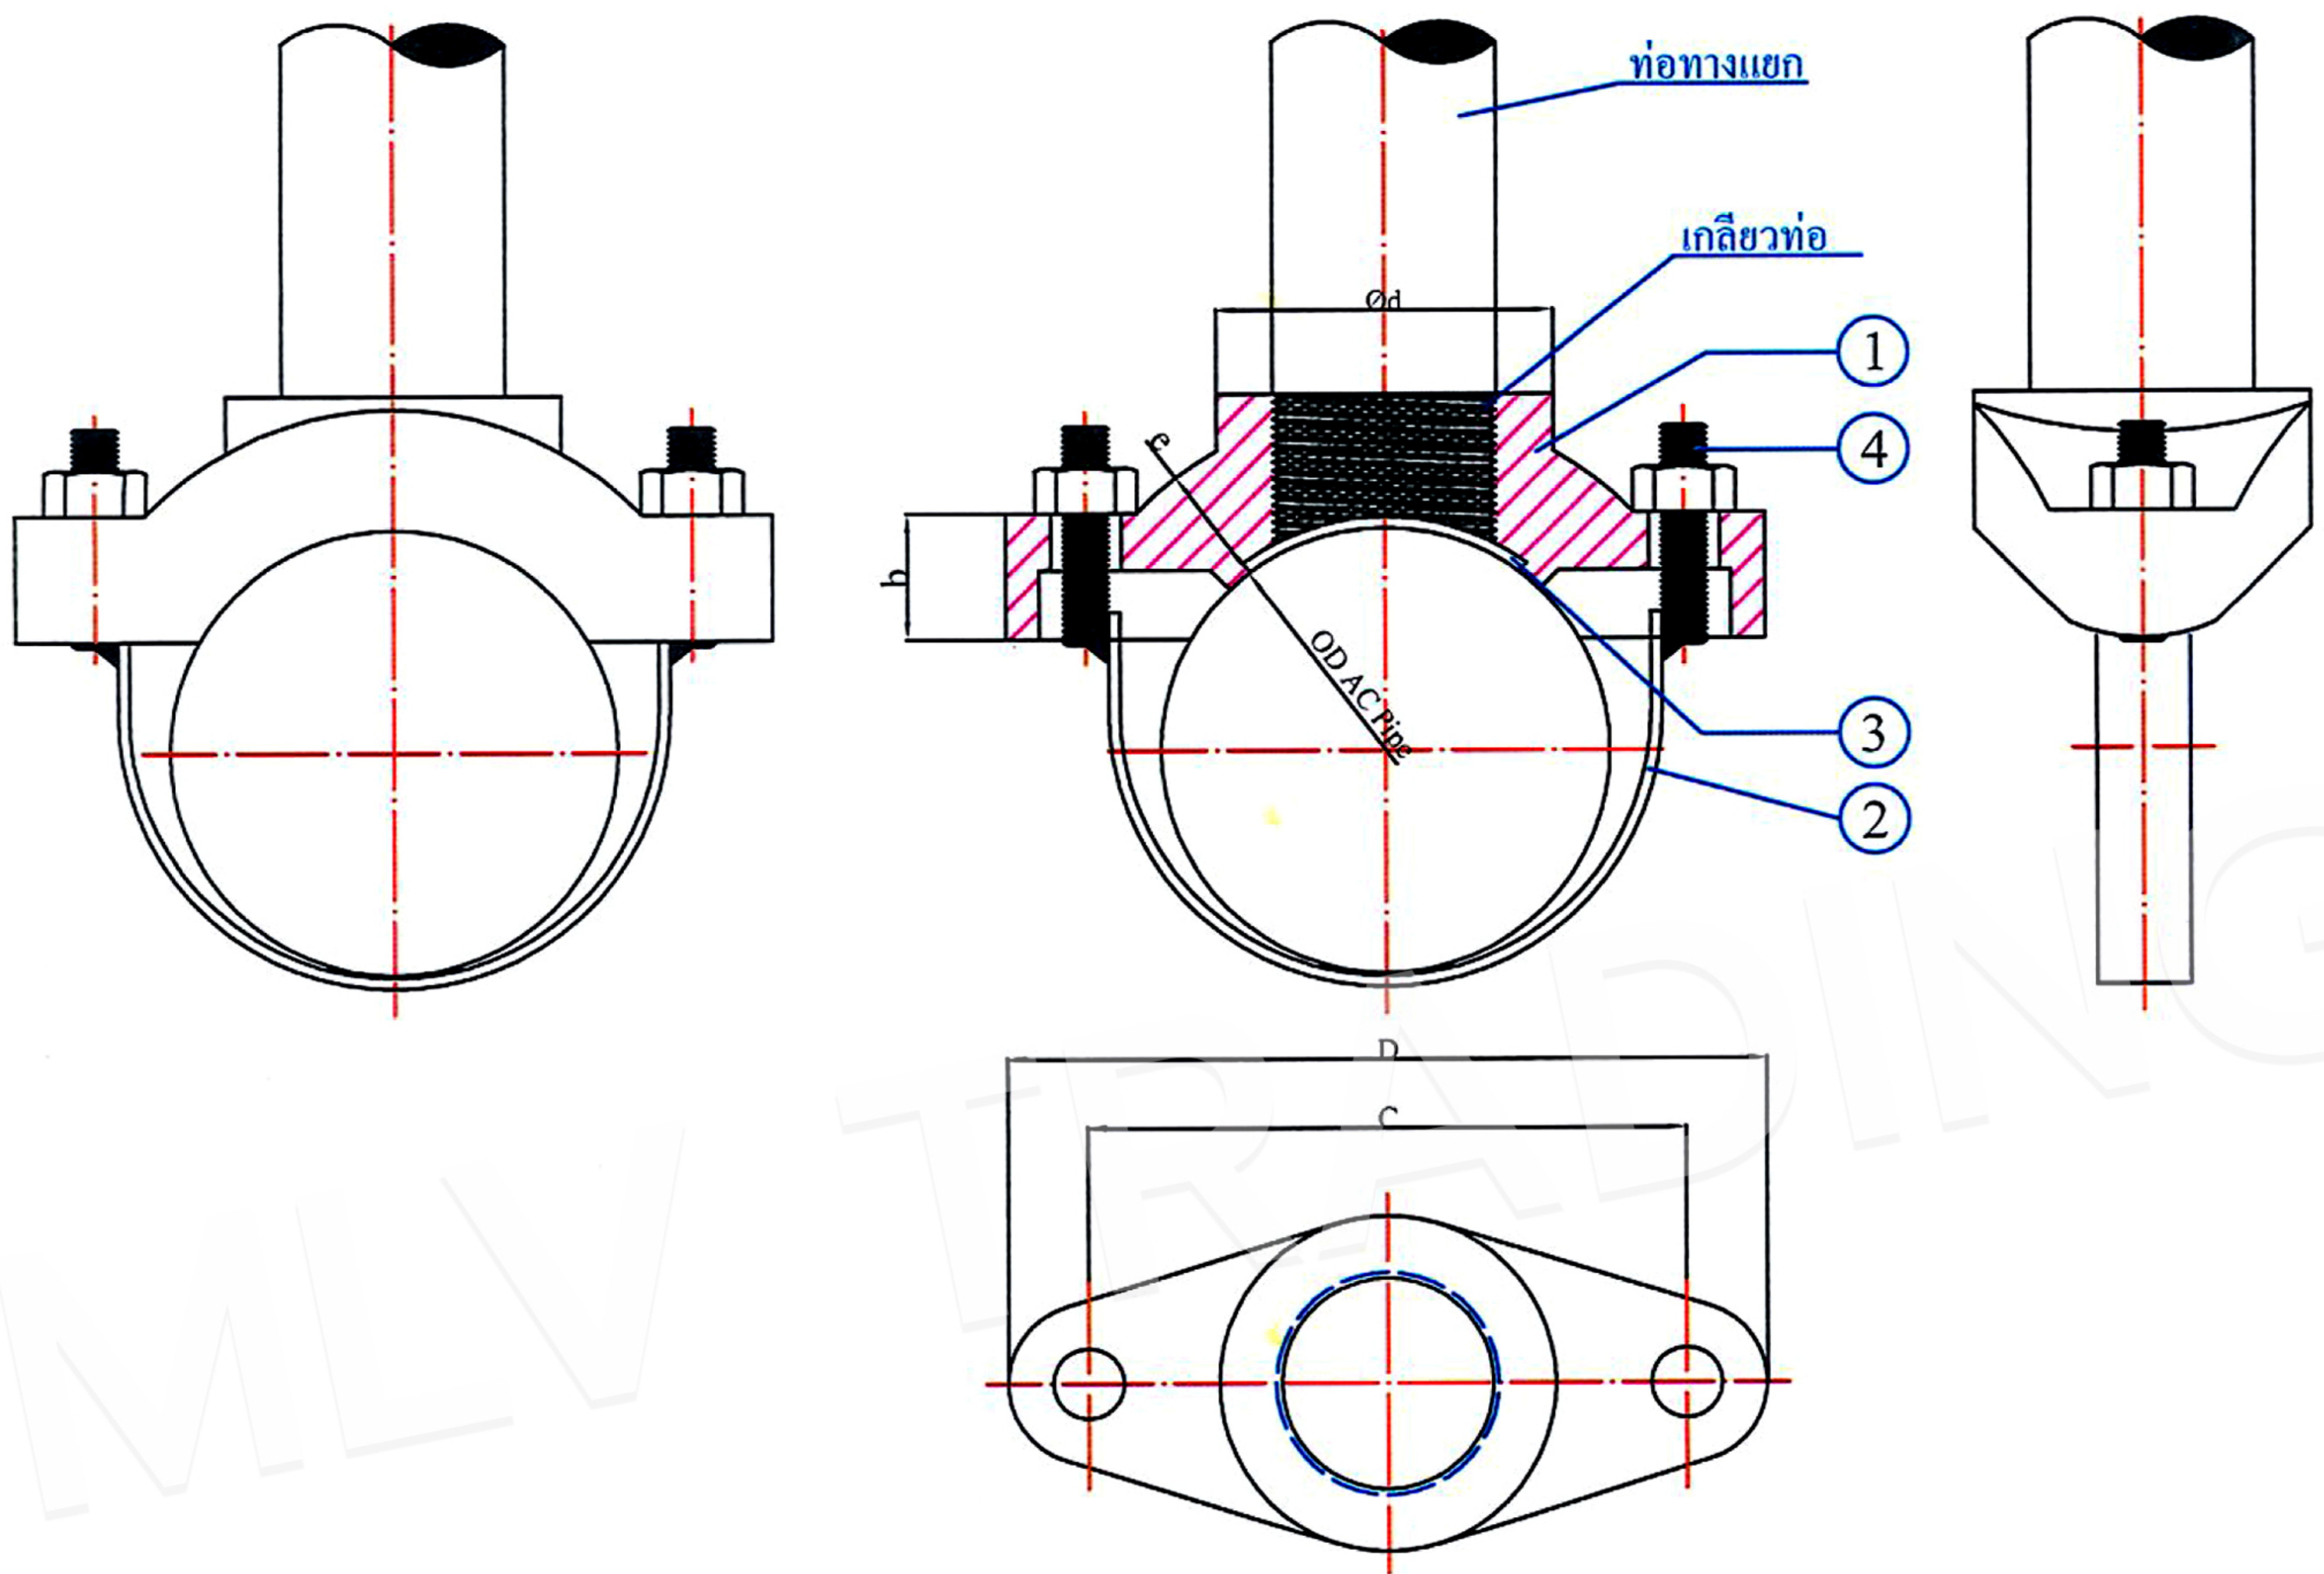

Saddle Clamp for AC Pipe
 เหล็กรัดท่อ AC ขนาด 100 - 150 มม.

4	Bolts & Nuts	1set	Steel
3	Gasket	1	Rubber
2	Camp B	1	Steel SS400
1	Camp A	1	Cast Iron
ITEM	DESCRIPTIONS	QTY	MATERIALS

ขนาด	Dimension						
	OD ท่อ AC	ขนาดท่อแยก	D	C	Ød	b	e
100 (4")	120	½" - 2"	200	160	90	34	30
150 (6")	176	½" - 2½"	260	215	90	35	30

Saddle Clamp for AC Pipe

เหล็กรัดท่อ AC ขนาด 200 - 600 มม.

4	Bolts & Nuts	1set	Steel
3	Gasket	1	Rubber
2	Camp B	1	Steel SS400
1	Camp A	1	Cast Iron
ITEM	DESCRIPTIONS	QTY	MATERIALS

ขนาด	Dimension								
	OD ท่อ AC	ขนาดท่อแยก	A	C	B	ØE	t2	e	K
200 (8")	234	½" - 2"	318	269	100	100	40	40	60
250 (10")	288	½" - 2 ½"	363	310	100	100	40	40	60
300 (12")	344	½" - 2 ½"	428	383	100	100-150	40	40	60
400 (16")	460	½" - 2 ½"	500	455	110	100-150	40	40	60
500 (20")	580	½" - 2 ½"	633	585	116	100-150	45	55	60
600 (24")	694	½" - 2 ½"	767	700	122	100-150	48	60	60