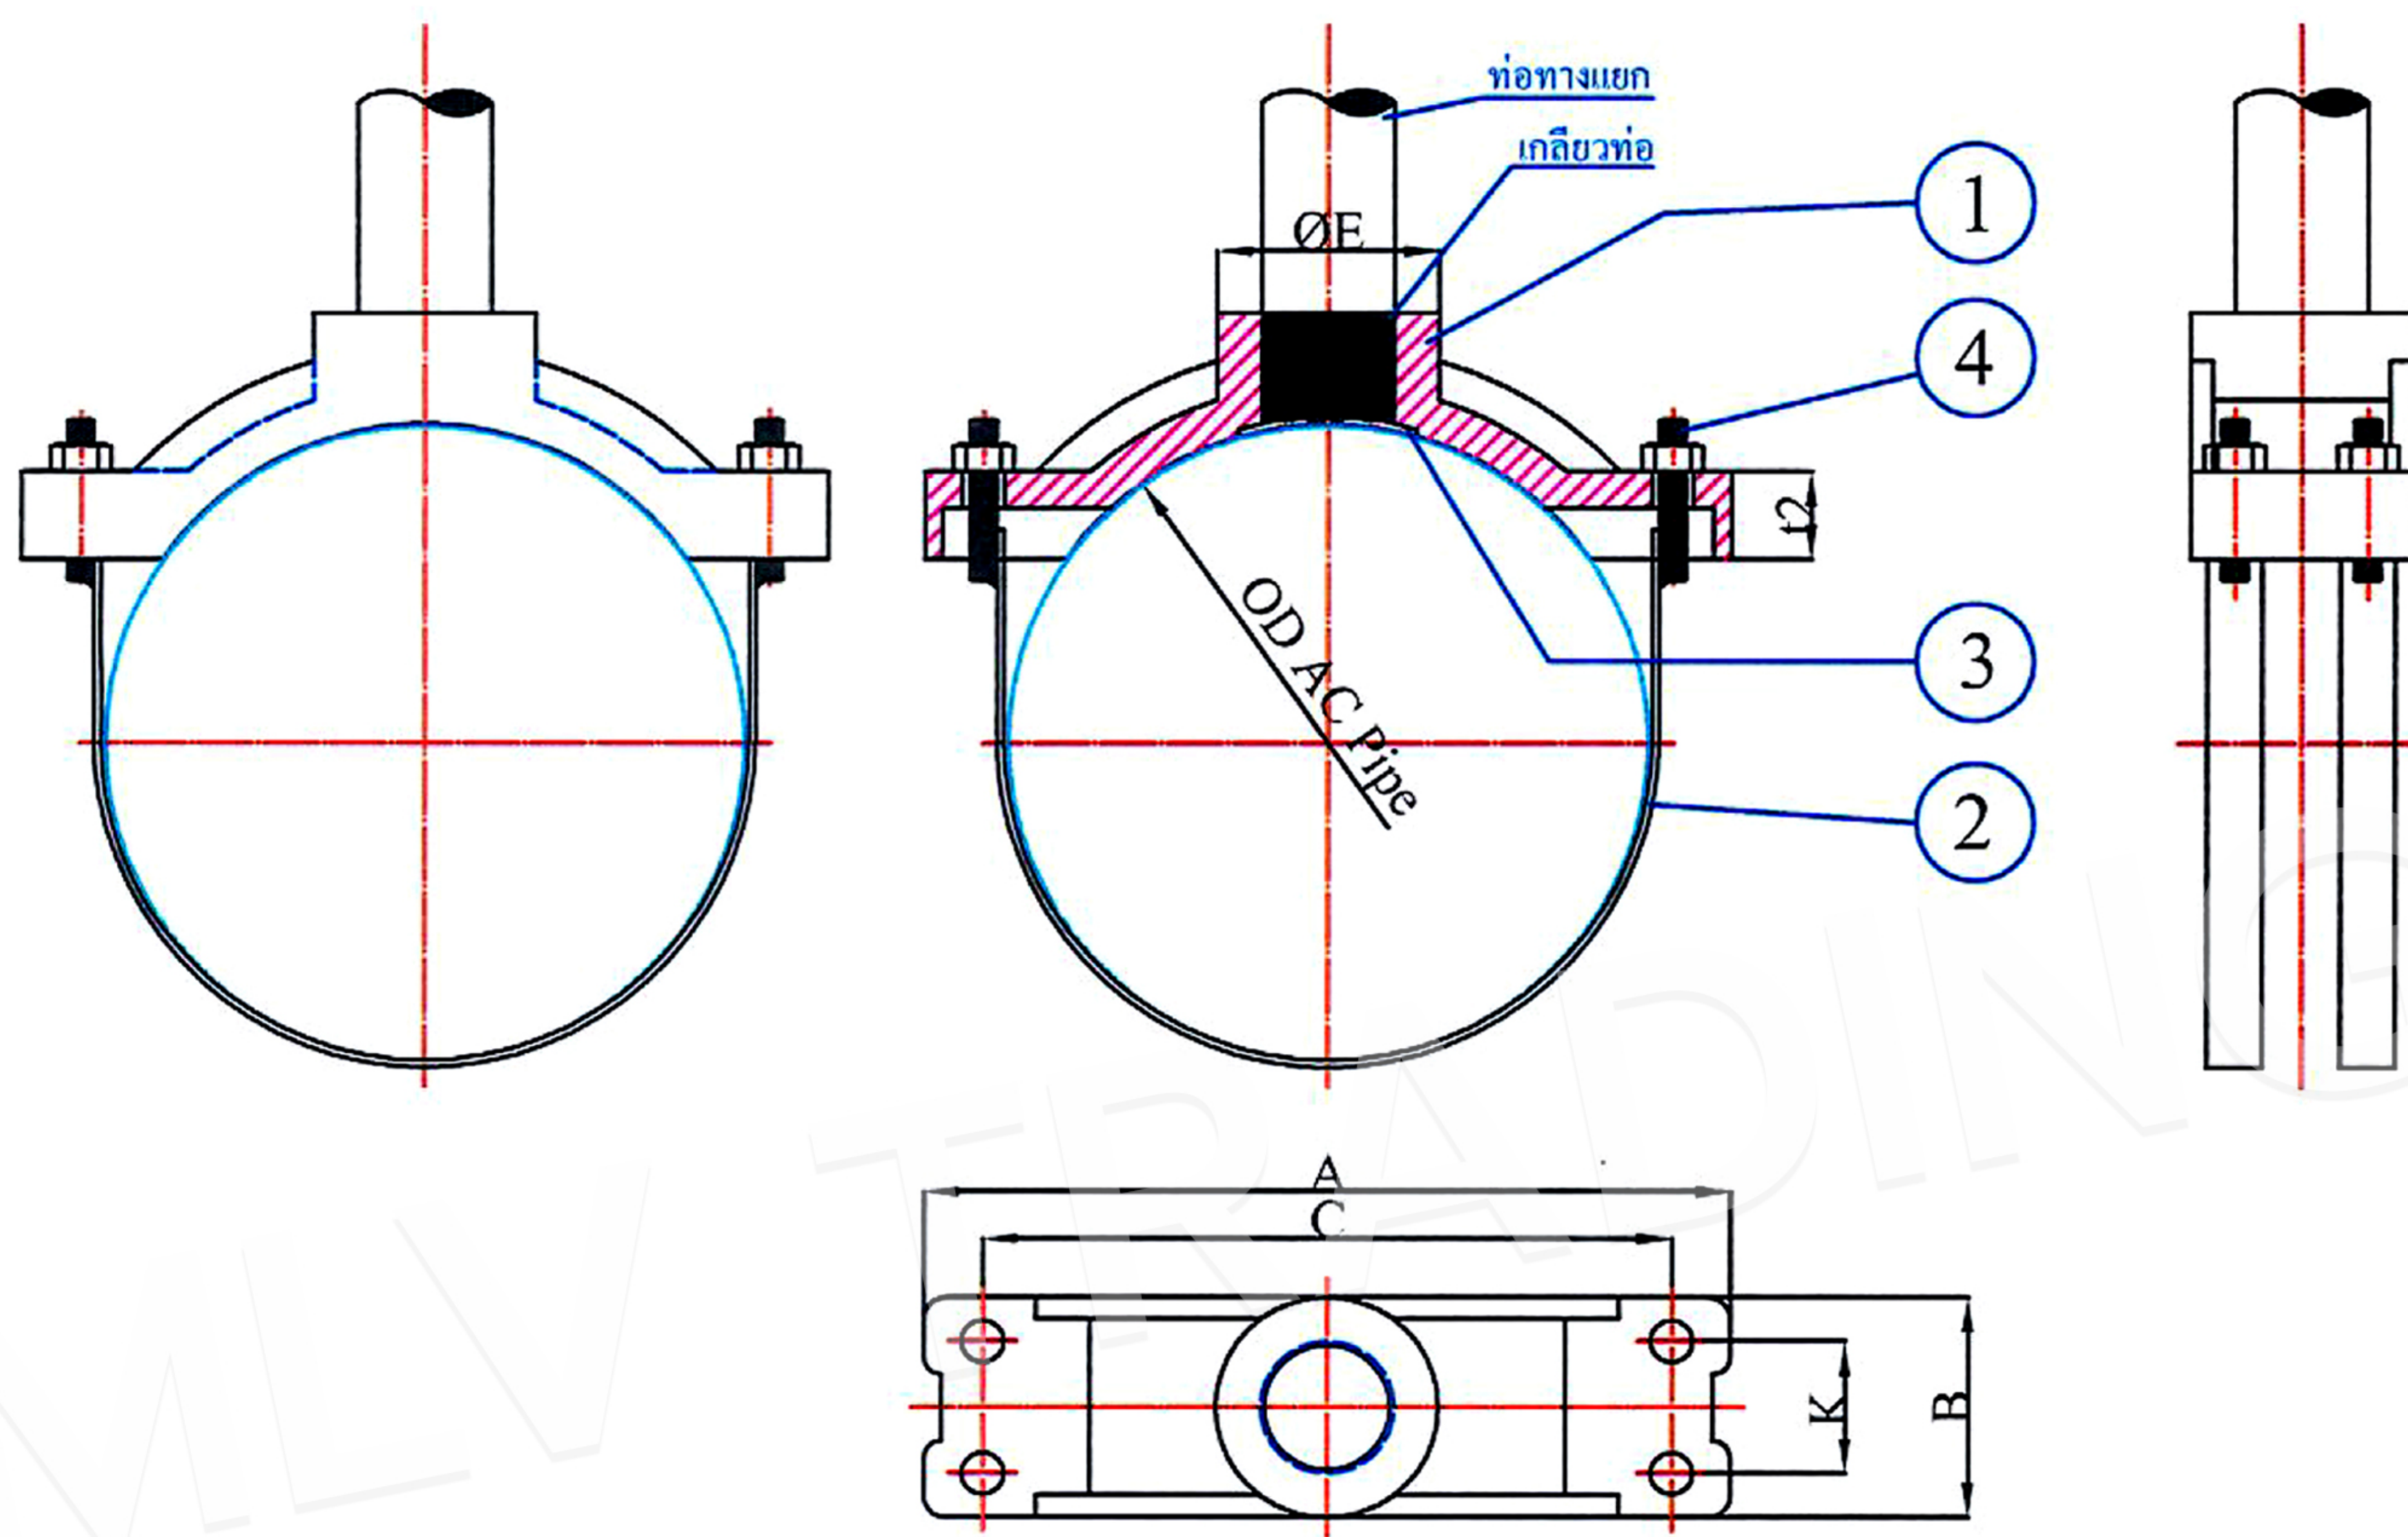

Saddle Clamp for AC Pipe
 เหล็กรัดท่อ AC ขนาด 100 - 150 มม.

4	Bolts & Nuts	1set	Steel
3	Gasket	1	Rubber
2	Camp B	1	Steel SS400
1	Camp A	1	Cast Iron
ITEM	DESCRIPTIONS	QTY	MATERIALS

ขนาด	Dimension						
	OD ท่อ AC	ขนาดท่อแยก	D	C	Ød	b	e
100 (4")	120	½" - 2"	200	160	90	34	30
150 (6")	176	½" - 2½"	260	215	90	35	30

Saddle Clamp for AC Pipe

เหล็กรัดท่อ AC ขนาด 200 - 600 มม.

4	Bolts & Nuts	1set	Steel
3	Gasket	1	Rubber
2	Camp B	1	Steel SS400
1	Camp A	1	Cast Iron
ITEM	DESCRIPTIONS	QTY	MATERIALS

ขนาด	Dimension								
	OD ท่อ AC	ขนาดท่อแยก	A	C	B	ØE	t2	e	K
200 (8")	234	½" - 2"	318	269	100	100	40	40	60
250 (10")	288	½" - 2 ½"	363	310	100	100	40	40	60
300 (12")	344	½" - 2 ½"	428	383	100	100-150	40	40	60
400 (16")	460	½" - 2 ½"	500	455	110	100-150	40	40	60
500 (20")	580	½" - 2 ½"	633	585	116	100-150	45	55	60
600 (24")	694	½" - 2 ½"	767	700	122	100-150	48	60	60